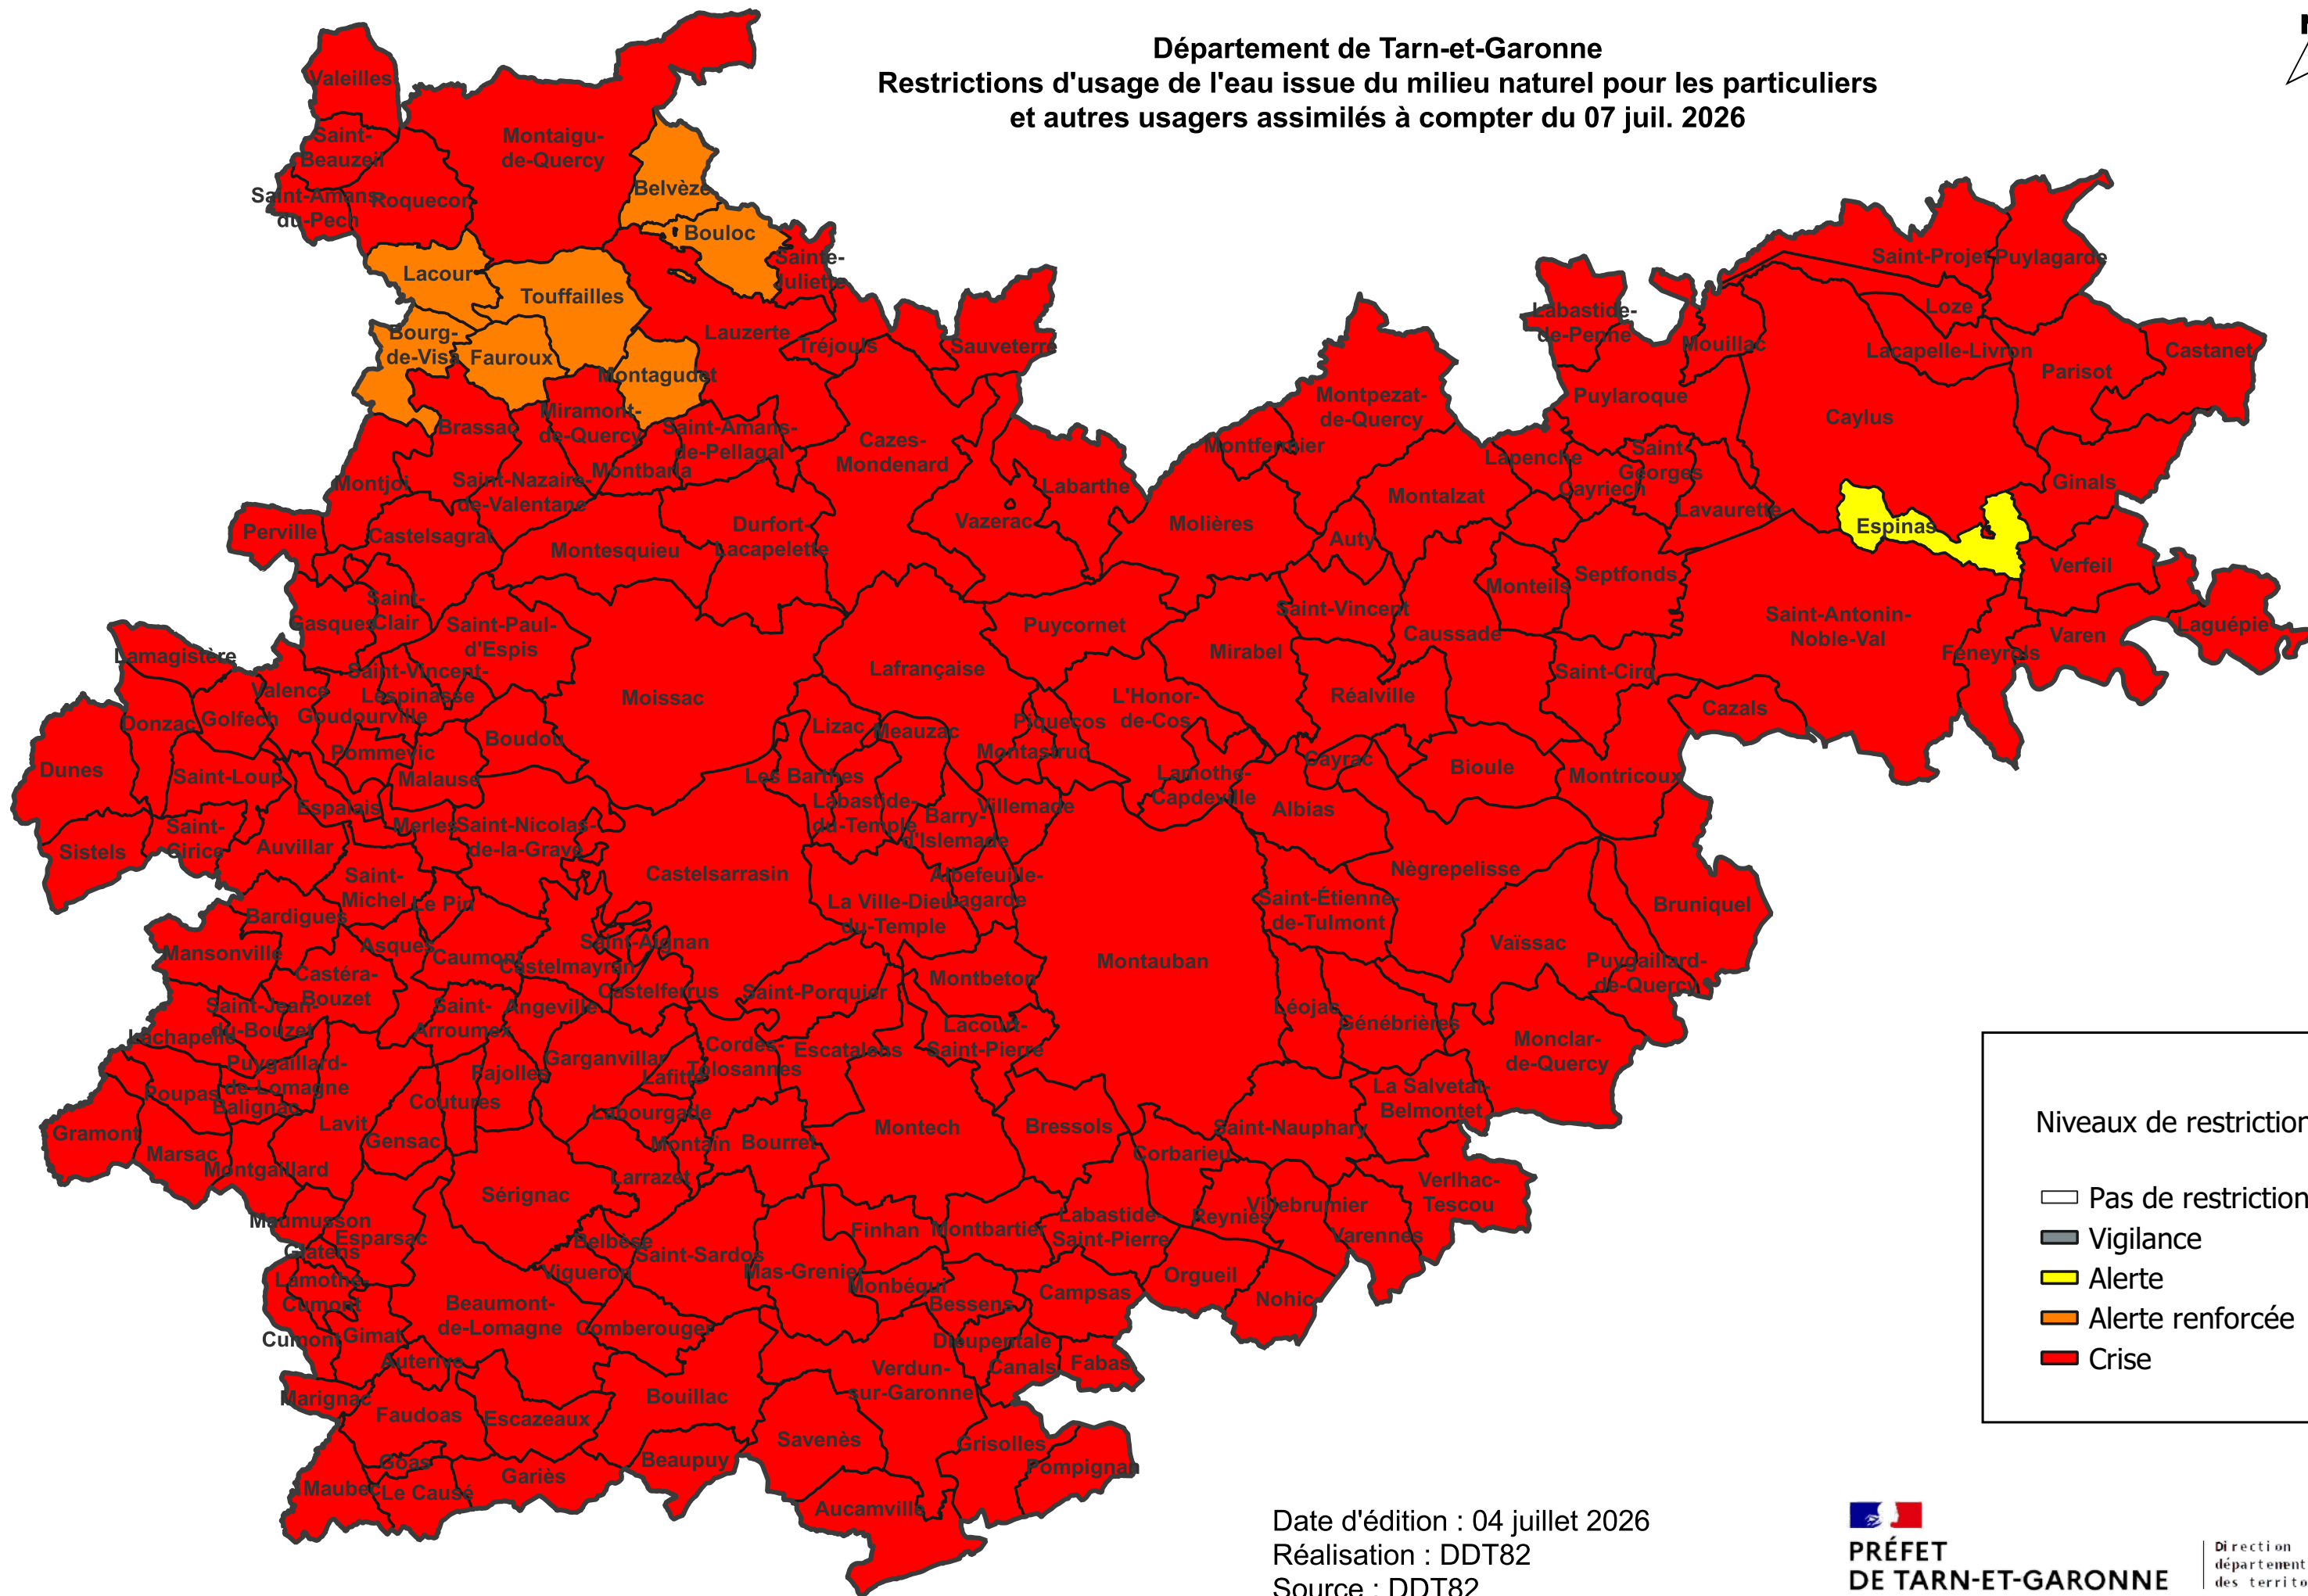

Département de Tarn-et-Garonne
Restrictions d'usage de l'eau issue du milieu naturel pour les particuliers
et autres usagers assimilés à compter du 07 juil. 2026

Niveaux de restriction

- Pas de restriction
- Vigilance
- Alerte
- Alerte renforcée
- Crise

Date d'édition : 04 juillet 2026
Réalisation : DDT82
Source : DDT82
Fond cartographique : copyright IGN